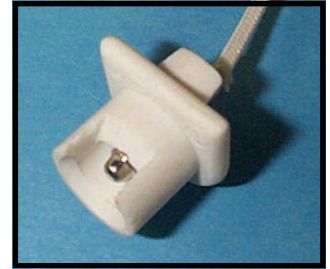

Douille quartz métal
FIL amiante 12"
Max 200°C

Commande :K-12

Douille quartz porcelaine
FIL amiante 12"
Max 200°C

Commande :K-11

Douille quartz 4"
FIL amiante 12"
Max 200°C

Commande :05122-314

Douille quartz 3"
FIL amiante 12"
Max 200°C

Commande : K-23

Vitres 3" et 4"
Pour ampoule quartz
Commande : PG 3090 (3")
Commande : PG 30135 (4")

Support pour vitre
Pour ampoule quartz

Commande : C-CLIP

Douille base R7s/RX7s
FIL amiante 12"
Max 200°C
1750w-600v
Commande :00554-000