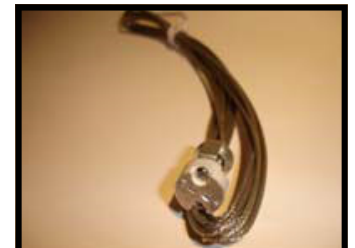

Douille halogène ronde
Base G4 GX5.3 G6.35
FIL AMIANTE12"
Max 200°C
Commande :05022-35T
FIL TÉFLON 50 CM
Commande :05022-50 IT
FIL TÉFLON 200 CM
Commande :05022-200 IT

Douille halogène/support 1/8
Base G4 GX5.3 G6.35
FIL AMIANTE12"
Max 200°C
Commande :B-36

Douille halogène ronde
Base G4 GX5.3 G6.35
Connexion rapide (snap-in)
Commande :05022

Douille halogène ronde
Base G4 GX5.3 G6.35
Avec fil téflon 18
Avec clip pour ampoule
Commande :05022-CLIP

Douille halogène (réflecteur)
Base **GX5.3**
FIL amiante 12"
Max 200°C
Commande :F-53