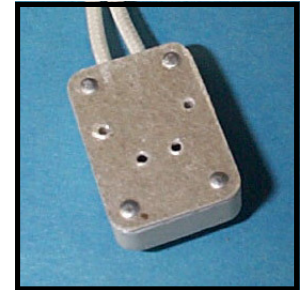

Douille halogène carrée
Base **GX5.3**
FIL amiante 12"
Max 200°C
Commande :37124-000