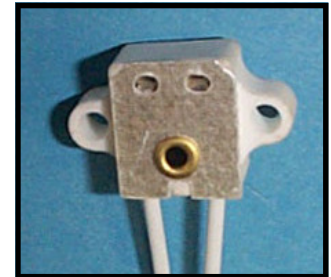

Douille halogène ronde
Base G4 GX5.3 G6.35
FIL coaxial 4 mètres support
1/8 IPS
Max 200°C
Commande :B-36-4MTR

Douille halogène ronde
Base G4 GX5.3 G6.35
FIL AMIANTE12"
Max 200°C
Commande :05023-35T

Douille halo ronde
Base G4 GX5.3 G6.35
Connecteur à vis et aussi
Vis pour l'ampoule
Commande :B-34

Douille halogène
Base **G4 GX5.3 G6.35**
Avec support
Max 200°C
Commande :05022-316

Douille halo avec oreilles
Base **GX5.3**
FIL amiante 12"
Max 200°C
Commande :37123-000

Douille halogène carrée
Base **GX5.3**
FIL amiante 12"
Max 200°C
Commande :37124-000

Douille halo rectangulaire
Base **GX5.3**
Fil amiante 12"
Commande :H-81

Douille halo avec oreilles
Base **G4 GX5.3 G6.35**
Pour encastré 20 watts
Fil amiante 12"
Commande :Y-31

Douille halogène 130 volts
Base **GU10**
FIL amiante 24"
Max 200°C
Commande :SC-188-24
Pas de fil
Max 200°C
Commande :05039

Adaptateur 130 volts
Base **GU10**
Pas de fil
Max 200°C
Commande :E27-GU10

Douille halo mini
1 fil téflon 100 cms
Montage sur tuyau
Commande :05028 M

Douille halo mini
Montage sur tuyau
2 fils téflon 100cms
Commande :05028-N