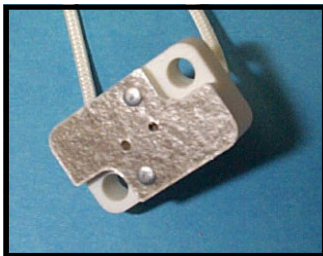

Douille halogène 130 volts
Base **GU10**
FIL amiante 24"
Max 200°C
Commande :SC-188-24
Pas de fil
Max 200°C
Commande :05039

Douille halo rectangulaire
Base **GX5.3**
Fil amiante 12"
Commande :H-81