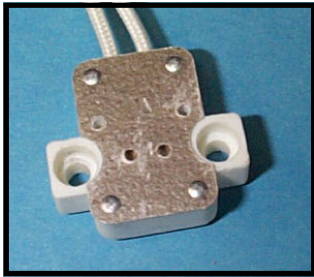

Douille halogène ronde
Base G4 GX5.3 G6.35
Connexion rapide (snap-in)
Commande :05022

Douille halogène ronde
Base G4 GX5.3 G6.35
Avec fil téflon 18
Avec clip pour ampoule
Commande :05022-CLIP

Douille halogène (réflecteur)
Base **GX5.3**
FIL amiante 12"
Max 200°C
Commande :F-53

Douille halogène ronde
Base G4 GX5.3 G6.35
FIL coaxial 4 mètres support
1/8 IPS
Max 200°C
Commande :B-36-4MTR

Douille halogène ronde
Base G4 GX5.3 G6.35
FIL AMIANTE12"
Max 200°C
Commande :05023-35T

Douille halo ronde
Base G4 GX5.3 G6.35
Connecteur à vis et aussi
Vis pour l'ampoule
Commande :B-34

Douille halogène
Base **G4 GX5.3 G6.35**
Avec support
Max 200°C
Commande :05022-316

Douille halo avec oreilles
Base **GX5.3**
FIL amiante 12"
Max 200°C
Commande :37123-000

Douille halogène carrée
Base **GX5.3**
FIL amiante 12"
Max 200°C
Commande :37124-000