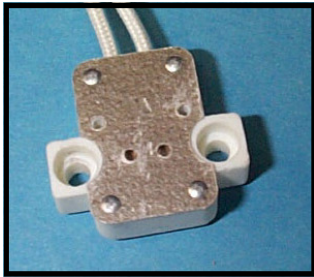

Douille halogène ronde
Base G4 GX5.3 G6.35
FIL AMIANTE12"
Max 200°C
Commande :05022-35T
FIL TÉFLON 50 CM
Commande :05022-50 IT
FIL TÉFLON 200 CM
Commande :05022-200 IT

Douille halogène/support 1/8
Base G4 GX5.3 G6.35
FIL AMIANTE12"
Max 200°C
Commande :B-36

Douille halogène ronde
Base G4 GX5.3 G6.35
Connexion rapide (snap-in)
Commande :05022

Douille halogène ronde
Base G4 GX5.3 G6.35
Avec fil téflon 18
Avec clip pour ampoule
Commande :05022-CLIP

Douille halogène (réflecteur)
Base **GX5.3**
FIL amiante 12"
Max 200°C
Commande :F-53

Douille halogène ronde
Base G4 GX5.3 G6.35
FIL coaxial 4 mètres support
1/8 IPS
Max 200°C
Commande :B-36-4MTR

Douille halogène ronde
Base G4 GX5.3 G6.35
FIL AMIANTE12"
Max 200°C
Commande :05023-35T

Douille halogène
Base **G4 GX5.3 G6.35**
Avec support
Max 200°C
Commande :05022-316

Adaptateur 130 volts
Base **GU10**
Pas de fil
Max 200°C
Commande :E27-GU10

Douille halo mini
1 fil téflon 100 cms
Montage sur tuyau
Commande :05028 M

Douille halo mini
Montage sur tuyau
2 fils amiante 100cms
Commande :05028-N