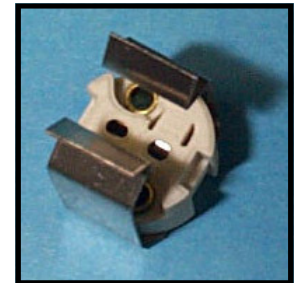

Douille halogène ronde
Base G4 GX5.3 G6.35
FIL AMIANTE12"
Max 200°C
Commande :05022-35T
FIL TÉFLON 50 CM
Commande :05022-50 IT
FIL TÉFLON 200 CM
Commande :05022-200 IT

Douille halogène/support 1/8
Base G4 GX5.3 G6.35
FIL AMIANTE12"
Max 200°C
Commande :B-36

Douille halogène ronde
Base G4 GX5.3 G6.35
Connexion rapide (snap-in)
Commande :05022

Douille halogène ronde
Base G4 GX5.3 G6.35
Avec fil téflon 18
Avec clip pour ampoule
Commande :05022-CLIP

Douille halogène (réflecteur)
Base **GX5.3**
FIL amiante 12"
Max 200°C
Commande :F-53

Douille halogène ronde
Base G4 GX5.3 G6.35
FIL coaxial 4 mètres support
1/8 IPS
Max 200°C
Commande :B-36-4MTR

Douille halogène ronde
Base G4 GX5.3 G6.35
FIL AMIANTE12"
Max 200°C
Commande :05023-35T

Douille halogène
Base **G4 GX5.3 G6.35**
Avec support
Max 200°C
Commande :05022-316