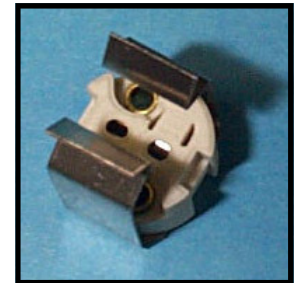

Douille halogène ronde
Base G4 GX5.3 G6.35
FIL AMIANTE12"
Max 200°C
Commande :05022-35T
FIL TÉFLON 50 CM
Commande :05022-50 IT
FIL TÉFLON 200 CM
Commande :05022-200 IT

Douille halogène/support 1/8
Base G4 GX5.3 G6.35
FIL AMIANTE12"
Max 200°C
Commande :B-36

Douille halogène ronde
Base G4 GX5.3 G6.35
Connexion rapide (snap-in)
Commande :05022

Douille halogène ronde
Base G4 GX5.3 G6.35
Avec fil téflon 18
Avec clip pour ampoule
Commande :05022-CLIP

Douille halogène (réflecteur)
Base **GX5.3**
FIL amiante 12"
Max 200°C
Commande :F-53

Douille halogène ronde
Base G4 GX5.3 G6.35
FIL coaxial 4 mètres support
1/8 IPS
Max 200°C
Commande :B-36-4MTR

Douille halogène ronde
Base G4 GX5.3 G6.35
FIL AMIANTE12"
Max 200°C
Commande :05023-35T

Douille halo ronde
Base G4 GX5.3 G6.35
Connecteur à vis et aussi
Vis pour l'ampoule
Commande :B-34