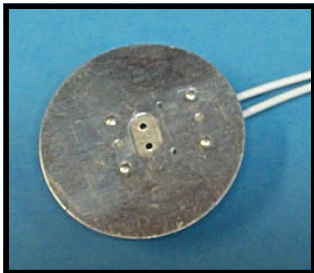

Douille halogène ronde
Base G4 GX5.3 G6.35
FIL AMIANTE12"
Max 200°C
Commande :05022-35T
FIL TÉFLON 50 CM
Commande :05022-50 IT
FIL TÉFLON 200 CM
Commande :05022-200 IT

Douille halogène/support 1/8
Base G4 GX5.3 G6.35
FIL AMIANTE12"
Max 200°C
Commande :B-36

Douille halogène ronde
Base G4 GX5.3 G6.35
Connexion rapide (snap-in)
Commande :05022

Douille halogène ronde
Base G4 GX5.3 G6.35
Avec fil téflon 18
Avec clip pour ampoule
Commande :05022-CLIP

Douille halogène (réflecteur)
Base **GX5.3**
FIL amiante 12"
Max 200°C
Commande :F-53

Douille halogène ronde
Base G4 GX5.3 G6.35
FIL coaxial 4 mètres support
1/8 IPS
Max 200°C
Commande :B-36-4MTR

Douille halogène ronde
Base G4 GX5.3 G6.35
FIL AMIANTE12"
Max 200°C
Commande :05023-35T

Douille halo ronde
Base G4 GX5.3 G6.35
Connecteur à vis et aussi
Vis pour l'ampoule
Commande :B-34

Adaptateur 130 volts
Base **GU10**
Pas de fil
Max 200°C
Commande :E27-GU10

Douille halo mini
1 fil téflon 100 cms
Montage sur tuyau
Commande :05028 M

Douille halo mini
Montage sur tuyau
2 fils téflon 100cms
Commande :05028-N