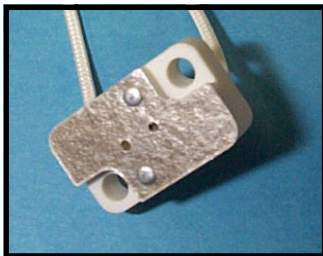

Douille halogène ronde
Base G4 GX5.3 G6.35
Connexion rapide (snap-in)
Commande :05022

Douille halogène ronde
Base G4 GX5.3 G6.35
Avec fil téflon 18
Avec clip pour ampoule
Commande :05022-CLIP

Douille halogène (réflecteur)
Base **GX5.3**
FIL amiante 12"
Max 200°C
Commande :F-53

Douille halogène ronde
Base G4 GX5.3 G6.35
FIL coaxial 4 mètres support
1/8 IPS
Max 200°C
Commande :B-36-4MTR

Douille halogène ronde
Base G4 GX5.3 G6.35
FIL AMIANTE12"
Max 200°C
Commande :05023-35T

Douille halogène
Base **G4 GX5.3 G6.35**
Avec support
Max 200°C
Commande :05022-316

Douille halo avec oreilles
Base **GX5.3**
FIL amiante 12"
Max 200°C
Commande :37123-000

Douille halogène carrée
Base **GX5.3**
FIL amiante 12"
Max 200°C
Commande :37124-000

Douille halo rectangulaire
Base **GX5.3**
Fil amiante 12"
Commande :H-81