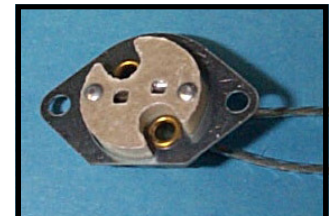

Douille halogène ronde
Base G4 GX5.3 G6.35
Connexion rapide (snap-in)
Commande :05022

Douille halogène ronde
Base G4 GX5.3 G6.35
Avec fil téflon 18
Avec clip pour ampoule
Commande :05022-CLIP

Douille halogène (réflecteur)
Base **GX5.3**
FIL amiante 12"
Max 200°C
Commande :F-53

Douille halogène ronde
Base G4 GX5.3 G6.35
FIL coaxial 4 mètres support
1/8 IPS
Max 200°C
Commande :B-36-4MTR

Douille halogène ronde
Base G4 GX5.3 G6.35
FIL AMIANTE12"
Max 200°C
Commande :05023-35T

Douille halogène
Base **G4 GX5.3 G6.35**
Avec support
Max 200°C
Commande :05022-316