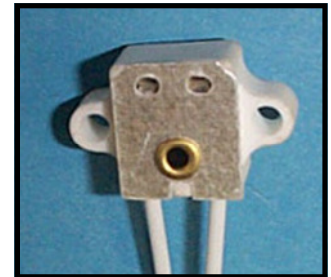

Douille halogène ronde
Base G4 GX5.3 G6.35
FIL coaxial 4 mètres support
1/8 IPS
Max 200°C
Commande :B-36-4MTR

Douille halogène ronde
Base G4 GX5.3 G6.35
FIL AMIANTE12"
Max 200°C
Commande :05023-35T

Douille halogène
Base **G4 GX5.3 G6.35**
Avec support
Max 200°C
Commande :05022-316

Douille halo avec oreilles
Base **GX5.3**
FIL amiante 12"
Max 200°C
Commande :37123-000

Douille halogène carrée
Base **GX5.3**
FIL amiante 12"
Max 200°C
Commande :37124-000

Douille halo rectangulaire
Base **GX5.3**
Fil amiante 12"
Commande :H-81