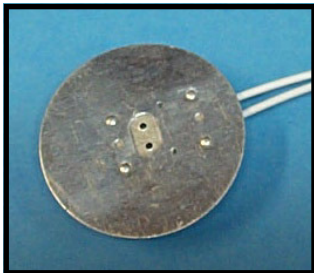

Douille halogène ronde
Base G4 GX5.3 G6.35
FIL AMIANTE12"
Max 200°C
Commande :05022-35T
FIL TÉFLON 50 CM
Commande :05022-50 IT
FIL TÉFLON 200 CM
Commande :05022-200 IT

Douille halogène/support 1/8
Base G4 GX5.3 G6.35
FIL AMIANTE12"
Max 200°C
Commande :B-36

Douille halogène ronde
Base G4 GX5.3 G6.35
Connexion rapide (snap-in)
Commande :05022

Douille halogène ronde
Base G4 GX5.3 G6.35
Avec fil téflon 18
Avec clip pour ampoule
Commande :05022-CLIP

Douille halogène (réflecteur)
Base **GX5.3**
FIL amiante 12"
Max 200°C
Commande :F-53

Douille halogène ronde
Base G4 GX5.3 G6.35
FIL coaxial 4 mètres support
1/8 IPS
Max 200°C
Commande :B-36-4MTR

Douille halogène ronde
Base G4 GX5.3 G6.35
FIL AMIANTE12"
Max 200°C
Commande :05023-35T

Douille halogène
Base **G4 GX5.3 G6.35**
Avec support
Max 200°C
Commande :05022-316

Adaptateur 130 volts
Base **GU10**
Pas de fil
Max 200°C
Commande :E27-GU10

Douille halo mini
1 fil téflon 100 cms
Montage sur tuyau
Commande :05028 M

Douille halo mini
Montage sur tuyau
2 fils amiante 100cms
Commande :05028-N