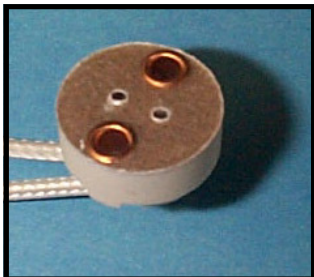

Douille halogène ronde
Base G4 GX5.3 G6.35
FIL AMIANTE12"
Max 200°C
Commande :05022-35T
FIL TÉFLON 50 CM
Commande :05022-50 IT
FIL TÉFLON 200 CM
Commande :05022-200 IT

Douille halogène/support 1/8
Base G4 GX5.3 G6.35
FIL AMIANTE12"
Max 200°C
Commande :B-36

Douille halogène ronde
Base G4 GX5.3 G6.35
Connexion rapide (snap-in)
Commande :05022

Douille halogène ronde
Base G4 GX5.3 G6.35
Avec fil téflon 18
Avec clip pour ampoule
Commande :05022-CLIP

Douille halogène (réflecteur)
Base **GX5.3**
FIL amiante 12"
Max 200°C
Commande :F-53

Douille halogène ronde
Base G4 GX5.3 G6.35
FIL coaxial 4 mètres support
1/8 IPS
Max 200°C
Commande :B-36-4MTR

Douille halogène ronde
Base G4 GX5.3 G6.35
FIL AMIANTE12"
Max 200°C
Commande :05023-35T

Douille halo ronde
Base G4 GX5.3 G6.35
Connecteur à vis et aussi
Vis pour l'ampoule
Commande :B-34

Adaptateur 130 volts
Base **GU10**
Pas de fil
Max 200°C
Commande :E27-GU10

Douille halo mini
1 fil téflon 100 cms
Montage sur tuyau
Commande :05028 M

Douille halo mini
Montage sur tuyau
2 fils téflon 100cms
Commande :05028-N