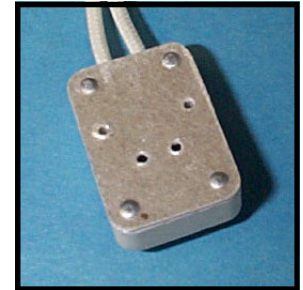

Douille halogène ronde
Base G4 GX5.3 G6.35
Connexion rapide (snap-in)
Commande :05022

Douille halogène ronde
Base G4 GX5.3 G6.35
Avec fil téflon 18
Avec clip pour ampoule
Commande :05022-CLIP

Douille halogène (réflecteur)
Base **GX5.3**
FIL amiante 12"
Max 200°C
Commande :F-53

Douille halogène ronde
Base G4 GX5.3 G6.35
FIL coaxial 4 mètres support
1/8 IPS
Max 200°C
Commande :B-36-4MTR

Douille halogène ronde
Base G4 GX5.3 G6.35
FIL AMIANTE12"
Max 200°C
Commande :05023-35T

Douille halogène
Base **G4 GX5.3 G6.35**
Avec support
Max 200°C
Commande :05022-316

Douille halo avec oreilles
Base **GX5.3**
FIL amiante 12"
Max 200°C
Commande :37123-000

Douille halogène carrée
Base **GX5.3**
FIL amiante 12"
Max 200°C
Commande :37124-000

Douille halo rectangulaire
Base **GX5.3**
Fil amiante 12"
Commande :H-81