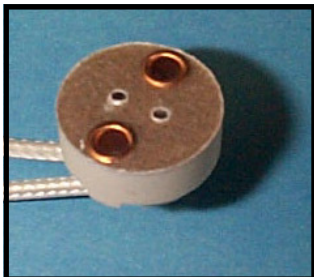

Douille halogène ronde
Base G4 GX5.3 G6.35
FIL AMIANTE12"
Max 200°C
Commande :05022-35T
FIL TÉFLON 50 CM
Commande :05022-50 IT
FIL TÉFLON 200 CM
Commande :05022-200 IT

Douille halogène/support 1/8
Base G4 GX5.3 G6.35
FIL AMIANTE12"
Max 200°C
Commande :B-36

Douille halogène ronde
Base G4 GX5.3 G6.35
Connexion rapide (snap-in)
Commande :05022

Douille halogène ronde
Base G4 GX5.3 G6.35
Avec fil téflon 18
Avec clip pour ampoule
Commande :05022-CLIP

Douille halogène (réflecteur)
Base **GX5.3**
FIL amiante 12"
Max 200°C
Commande :F-53

Douille halogène ronde
Base G4 GX5.3 G6.35
FIL coaxial 4 mètres support
1/8 IPS
Max 200°C
Commande :B-36-4MTR

Douille halogène ronde
Base G4 GX5.3 G6.35
FIL AMIANTE12"
Max 200°C
Commande :05023-35T

Douille halogène
Base **G4 GX5.3 G6.35**
Avec support
Max 200°C
Commande :05022-316

Adaptateur 130 volts
Base **GU10**
Pas de fil
Max 200°C
Commande :E27-GU10

Douille halo mini
1 fil téflon 100 cms
Montage sur tuyau
Commande :05028 M

Douille halo mini
Montage sur tuyau
2 fils amiante 100cms
Commande :05028-N